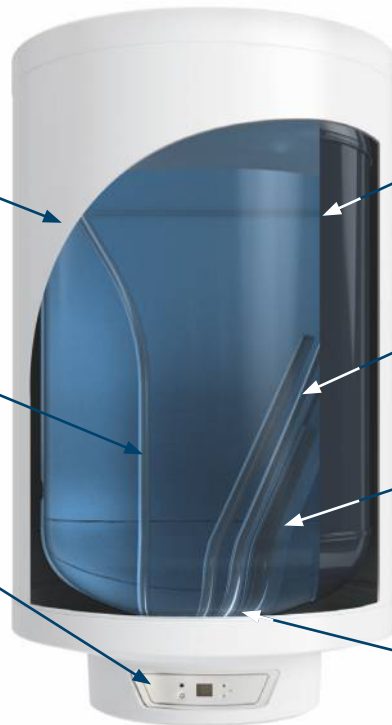

Universaalse seinakinnitusega mudeleid Tronic 6000/8000T võib paigaldada nii horisontaalselt kui ka vertikaalselt

Sooja vee toru

Temperatuuriregulaator

Klaaskeraamiline kattekiht paagi siseküljel

Kütteelement – mudelitele Tronic 6000/8000T on paigaldatud kuiv kütteelement

Suurem magneesiumanood lisakaitseks korrosiooni eest

Sisend-difuusor

Valige oma vajadustele vastav boiler:

	30 l	50 l	80 l	100 l	120 l	150 l
Köögivalamu	●					
Vannitoaalamu	●					
Dušš		●	●●			
Vann			●	●●		
+		●	●●			
+ +			●	●●		
+			●	●●		
+				●	●●	●●
+ +				●	●	●●
+ +						●●
+ +						●●

● Põhiline   ●● Soovitav